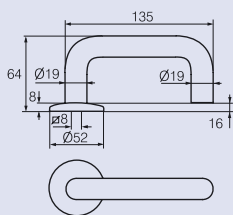

Inoxi 23/002