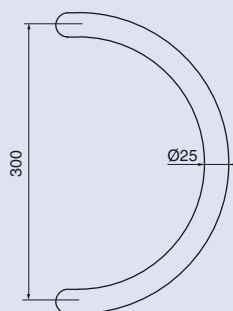

Inoxi 291-25/300