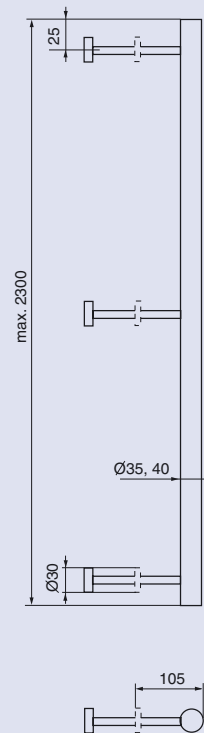

**Скоба с заказным
размером 750**

Inoxi 137-25/300

Inoxi 138-25/300-400-600

Inoxi 291-25/300

Inoxi 291s-25/300

Inoxi 292-25/210

СКОБЫ ABLOY® INOXI

Скобы INOXI из нержавеющей стали, как и все другие скобы ABLOY®, оснащены высококачественным креплением Presto.

Inoxi 137-25/400

Inoxi 137s-25/600

**Скоба с заказным
размером 750**

Inoxi 138-25/300-400-600

Inoxi 138s-25/600

Максимальная длина 2300 мм, диаметр 30 или 40 мм. Промежуток между креплениями можно установить по каждой двери отдельно. Для скоб длиной более 1300 мм и толщиной 30 мм требуется крепление в трех пунктах.