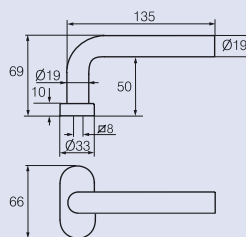

Inoxi 23/0545