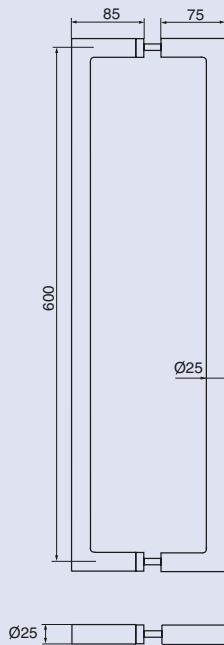

Inoxi 3-19s/0545

Inoxi 3-19ss/0545

Inoxi 3-19/0545

Inoxi 3-19st/0545

Inoxi 002 wc

СКОБЫ ABLOY® INOXI

Inoxi 138s-25/600

Inoxi 137s-25/600

**Скоба с заказным
размером 750**

Inoxi 137-25/300

Inoxi 138-25/300-400-600

Inoxi 291-25/300

Inoxi 291s-25/300

Inoxi 292-25/210

СКОБЫ ABLOY® INOXI

Скобы INOXI из нержавеющей стали, как и все другие скобы ABLOY®, оснащены высококачественным креплением Presto.

Inoxi 137-25/400

Inoxi 137s-25/600

**Скоба с заказным
размером 750**

Inoxi 138-25/300-400-600

Inoxi 138s-25/600

Максимальная длина 2300 мм, диаметр 30 или 40 мм. Промежуток между креплениями можно установить по каждой двери отдельно. Для скоб длиной более 1300 мм и толщиной 30 мм требуется крепление в трех пунктах.