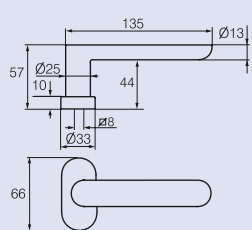

Inoxi 3-19ss/002