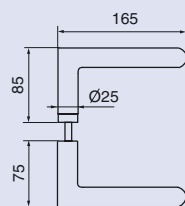

**Скоба с заказным
размером 750**

Inoxi 137-25/300

Inoxi 138-25/300-400-600

Inoxi 291-25/300

Inoxi 291s-25/300

Inoxi 292-25/210

СКОБЫ ABLOY® INOXI

Скобы INOXI из нержавеющей стали, как и все другие скобы ABLOY®, оснащены высококачественным креплением Presto.

Inoxi 137-25/400

Inoxi 137s-25/600

**Скоба с заказным
размером 750**

Inoxi 138-25/300-400-600

Inoxi 138s-25/600

Максимальная длина 2300 мм, диаметр 30 или 40 мм. Промежуток между креплениями можно установить по каждой двери отдельно. Для скоб длиной более 1300 мм и толщиной 30 мм требуется крепление в трех пунктах.