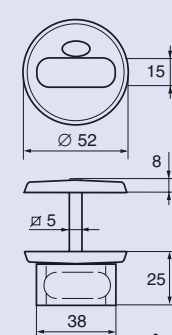

Inoxi 3-19ss/0545

Inoxi 002 wc