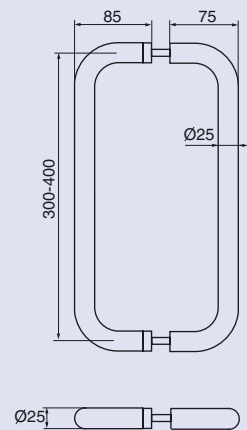

Inoxi 3-19s/0545

Inoxi 3-19ss/0545

Inoxi 3-19/0545

Inoxi 3-19st/0545

Inoxi 002 wc

СКОБЫ ABLOY® INOXI

Inoxi 138s-25/600

Inoxi 137s-25/600

**Скоба с заказным
размером 750**

Inoxi 137-25/300

Inoxi 138-25/300-400-600

Inoxi 291-25/300

Inoxi 291s-25/300

Inoxi 292-25/210

СКОБЫ ABLOY® INOXI

Скобы INOXI из нержавеющей стали, как и все другие скобы ABLOY®, оснащены высококачественным креплением Presto.

Inoxi 137-25/400

Inoxi 137s-25/600

**Скоба с заказным
размером 750**

Inoxi 138-25/300-400-600

Inoxi 138s-25/600

Максимальная длина 2300 мм, диаметр 30 или 40 мм. Промежуток между креплениями можно установить по каждой двери отдельно. Для скоб длиной более 1300 мм и толщиной 30 мм требуется крепление в трех пунктах.