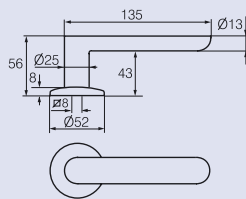

Ручки INOXI из нержавеющей стали оснащены высококачественным способом крепления: отвечающая стандартам возвратная пружина и скрытые головки винтов.

Inoxi 3-19/002

Inoxi 3-19ss/002

Inoxi 3-19s/002

Inoxi 3-19st/002

Inoxi 23/002

Inoxi 21/002

Inoxi 24/002

В номенклатуру входят также поворотная кнопка для туалетных дверей 002 WC Rt и покрывающий щиток 002 P Rt.

Inoxi 002 wc

РУЧКИ ABLOY® INOXI

Inoxi 23/002

Inoxi 21/002

Inoxi 137-25/400

Inoxi 137s-25/600

**Скоба с заказным
размером 750**

Inoxi 138-25/300-400-600

Inoxi 138s-25/600

Максимальная длина 2300 мм, диаметр 30 или 40 мм. Промежуток между креплениями можно установить по каждой двери отдельно. Для скоб длиной более 1300 мм и толщиной 30 мм требуется крепление в трех пунктах.