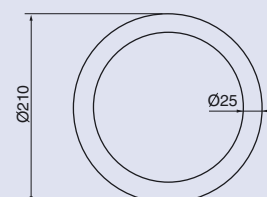

**Скоба с заказным
размером 750**

Inoxi 137-25/300

Inoxi 138-25/300-400-600

Inoxi 291-25/300

Inoxi 291s-25/300

Inoxi 292-25/210

СКОБЫ ABLOY® INOXI

Скобы INOXI из нержавеющей стали, как и все другие скобы ABLOY®, оснащены высококачественным креплением Presto.

Inoxi 137-25/400

Inoxi 137s-25/600

**Скоба с заказным
размером 750**

Inoxi 138-25/300-400-600

Inoxi 138s-25/600

Максимальная длина 2300 мм, диаметр 30 или 40 мм. Промежуток между креплениями можно установить по каждой двери отдельно. Для скоб длиной более 1300 мм и толщиной 30 мм требуется крепление в трех пунктах.