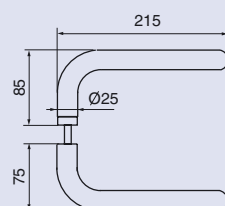

Inoxi 291-25/300