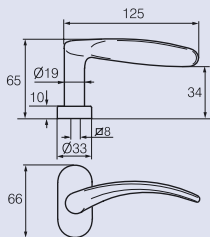

Inoxi 3-19st/002