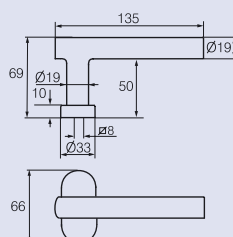

Inoxi 3-19s/0545

Inoxi 3-19st/0545