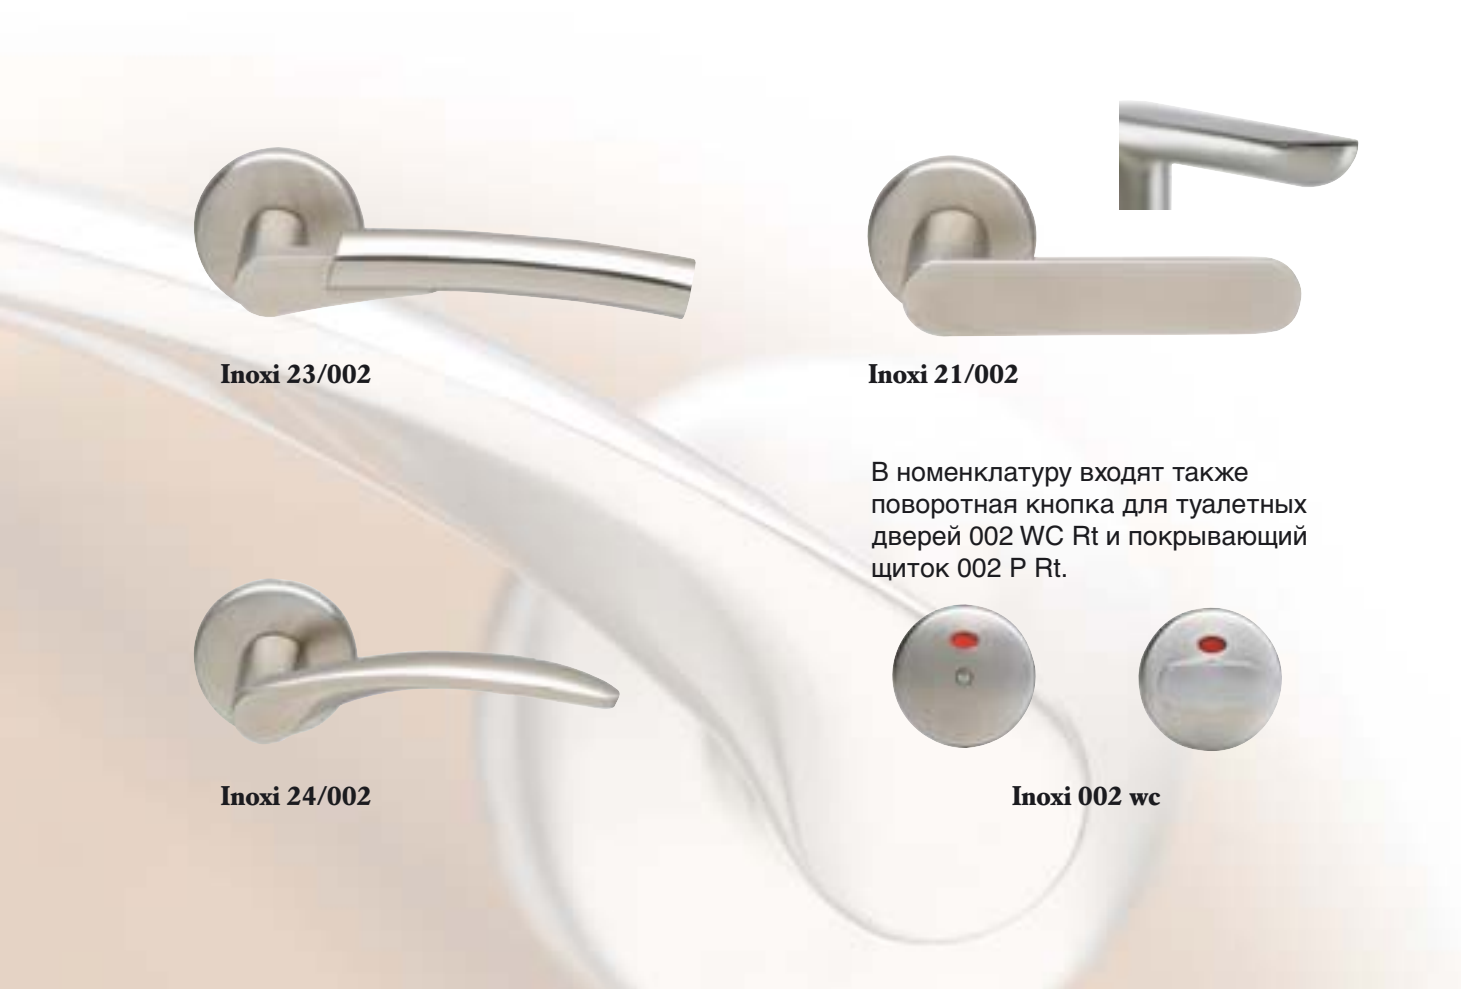

Ручки INOXI из нержавеющей стали оснащены высококачественным способом крепления: отвечающая стандартам возвратная пружина и скрытые головки винтов.

Inoxi 3-19/002

Inoxi 3-19ss/002

Inoxi 3-19s/002

Inoxi 3-19st/002

Inoxi 23/002

Inoxi 21/002

Inoxi 24/002

В номенклатуру входят также поворотная кнопка для туалетных дверей 002 WC Rt и покрывающий щиток 002 P Rt.

Inoxi 002 wc

РУЧКИ ABLOY® INOXI

Inoxi 23/002

Inoxi 21/002