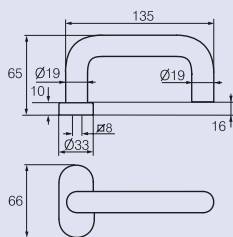

Inoxi 24/0545

Inoxi 3-19/0545