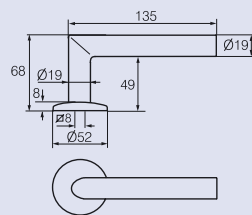

Inoxi 24/002