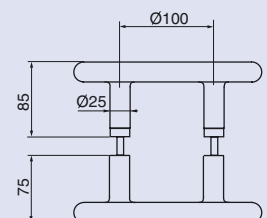

**Скоба с заказным
размером 750**

Inoxi 137-25/300

Inoxi 138-25/300-400-600

Inoxi 291-25/300

Inoxi 291s-25/300

Inoxi 292-25/210

СКОБЫ ABLOY® INOXI

Скобы INOXI из нержавеющей стали, как и все другие скобы ABLOY®, оснащены высококачественным креплением Presto.

Inoxi 137-25/400

Inoxi 137s-25/600

**Скоба с заказным
размером 750**

Inoxi 138-25/300-400-600

Inoxi 138s-25/600

Максимальная длина 2300 мм, диаметр 30 или 40 мм. Промежуток между креплениями можно установить по каждой двери отдельно. Для скоб длиной более 1300 мм и толщиной 30 мм требуется крепление в трех пунктах.