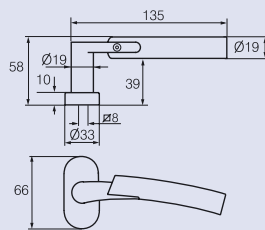

Inoxi 3-19s/002