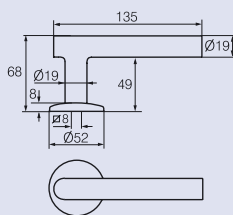

Inoxi 3-19/002