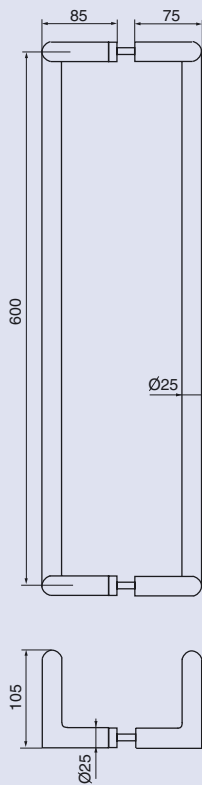

Ручки INOXI из нержавеющей стали оснащены высококачественным способом крепления: отвечающая стандартам возвратная пружина и скрытые головки винтов.

Inoxi 3-19/002

Inoxi 3-19ss/002

Inoxi 3-19s/002

Inoxi 3-19st/002

Inoxi 3-19s/0545

Inoxi 3-19ss/0545

Inoxi 3-19/0545

Inoxi 3-19st/0545

Inoxi 002 wc

СКОБЫ ABLOY® INOXI

Inoxi 138s-25/600

Inoxi 137s-25/600

**Скоба с заказным
размером 750**

Inoxi 137-25/300

Inoxi 138-25/300-400-600

Inoxi 291-25/300

Inoxi 291s-25/300

Inoxi 292-25/210

СКОБЫ ABLOY® INOXI

Скобы INOXI из нержавеющей стали, как и все другие скобы ABLOY®, оснащены высококачественным креплением Presto.

Inoxi 137-25/400

Inoxi 137s-25/600

**Скоба с заказным
размером 750**

Inoxi 138-25/300-400-600

Inoxi 138s-25/600

Максимальная длина 2300 мм, диаметр 30 или 40 мм. Промежуток между креплениями можно установить по каждой двери отдельно. Для скоб длиной более 1300 мм и толщиной 30 мм требуется крепление в трех пунктах.