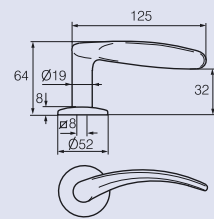

Ручки INOXI из нержавеющей стали оснащены высококачественным способом крепления: отвечающая стандартам возвратная пружина и скрытые головки винтов.

Inoxi 3-19/002

Inoxi 3-19ss/002

Inoxi 3-19s/002

Inoxi 3-19st/002

Inoxi 23/002

Inoxi 21/002

Inoxi 24/002

В номенклатуру входят также поворотная кнопка для туалетных дверей 002 WC Rt и покрывающий щиток 002 P Rt.

Inoxi 002 wc

РУЧКИ ABLOY® INOXI

Inoxi 23/002

Inoxi 21/002

Inoxi 137-25/400

Inoxi 137s-25/600

**Скоба с заказным
размером 750**

Inoxi 138-25/300-400-600

Inoxi 138s-25/600

Максимальная длина 2300 мм, диаметр 30 или 40 мм. Промежуток между креплениями можно установить по каждой двери отдельно. Для скоб длиной более 1300 мм и толщиной 30 мм требуется крепление в трех пунктах.