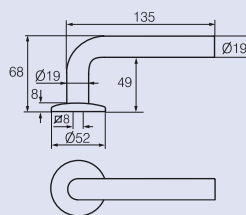

Inoxi 21/002