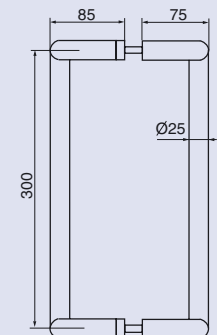

Inoxi 138-25/300-400-600