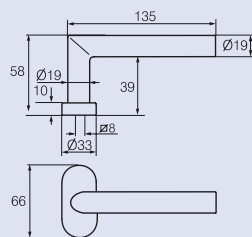

Inoxi 21/0545