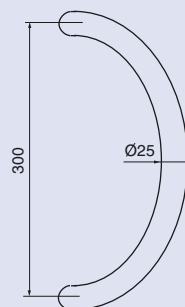

**Скоба с заказным
размером 750**

Inoxi 137-25/300

Inoxi 138-25/300-400-600

Inoxi 291-25/300

Inoxi 291s-25/300

Inoxi 292-25/210

СКОБЫ ABLOY® INOXI

Скобы INOXI из нержавеющей стали, как и все другие скобы ABLOY®, оснащены высококачественным креплением Presto.

Inoxi 137-25/400

Inoxi 137s-25/600

**Скоба с заказным
размером 750**

Inoxi 138-25/300-400-600

Inoxi 138s-25/600

Максимальная длина 2300 мм, диаметр 30 или 40 мм. Промежуток между креплениями можно установить по каждой двери отдельно. Для скоб длиной более 1300 мм и толщиной 30 мм требуется крепление в трех пунктах.