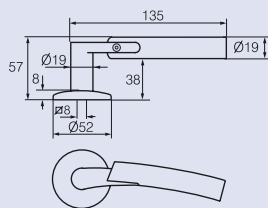

Ручки INOXI из нержавеющей стали оснащены высококачественным способом крепления: отвечающая стандартам возвратная пружина и скрытые головки винтов.

Inoxi 3-19/002

Inoxi 3-19ss/002

Inoxi 3-19s/002

Inoxi 3-19st/002

Inoxi 23/002

Inoxi 21/002

Inoxi 24/002

В номенклатуру входят также поворотная кнопка для туалетных дверей 002 WC Rt и покрывающий щиток 002 P Rt.

Inoxi 002 wc

РУЧКИ ABLOY® INOXI

Inoxi 23/002

Inoxi 21/002

Inoxi 137-25/400

Inoxi 137s-25/600

**Скоба с заказным
размером 750**

Inoxi 138-25/300-400-600

Inoxi 138s-25/600

Максимальная длина 2300 мм, диаметр 30 или 40 мм. Промежуток между креплениями можно установить по каждой двери отдельно. Для скоб длиной более 1300 мм и толщиной 30 мм требуется крепление в трех пунктах.