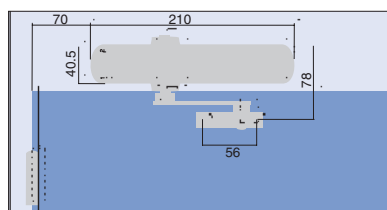

ДВЕРНОЙ ДОВОДЧИК **ABLOY®** DC210

Для внутренних дверей

ДВЕРНОЙ ДОВОДЧИК ABLOY® DC210 ДЛЯ ВНУТРЕННИХ ДВЕРЕЙ

- Литой алюминиевый корпус
- Максимальный угол открывания 180°
- Не имеет сторонности
- Сила закрывания категории 2-3 в соответствии с EN1154
- Максимальная ширина двери 950 мм и вес двери 60 кг
- Регулируемая скорость закрывания и фиксации двери (прихлопа)
- Может быть установлен как на дверное полотно, так и на дверную коробку
- Доступные цвета: серебристый, белый, коричневый
- Протестирован на 500 000 циклов закрывания
- Размеры: длина 210мм, ширина 42мм, высота 56мм
- Температурный режим работы: 0...+45°C

УСТАНОВКА

Сторона открывания

Сторона закрывания

РАЗМЕРЫ

РЕГУЛИРОВКИ

Скорость закрывания и фиксации двери (прихлопа) быстро настраивается в соответствии с Вашими требованиями путем поворота двух клапанов

Сила закрывания регулируется поворотом лапки тягового устройства на 180°.