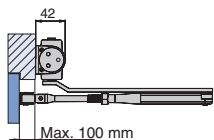

ДВЕРНОЙ ДОВОДЧИК **ABLOY®** DC210

Для внутренних дверей

ДВЕРНОЙ ДОВОДЧИК ABLOY® DC210 ДЛЯ ВНУТРЕННИХ ДВЕРЕЙ

- Литой алюминиевый корпус
- Максимальный угол открывания 180°
- Не имеет сторонности
- Сила закрывания категории 2-3 в соответствии с EN1154
- Максимальная ширина двери 950 мм и вес двери 60 кг
- Регулируемая скорость закрывания и фиксации двери (прихлопа)
- Может быть установлен как на дверное полотно, так и на дверную коробку
- Доступные цвета: серебристый, белый, коричневый
- Протестирован на 500 000 циклов закрывания
- Размеры: длина 210мм, ширина 42мм, высота 56мм
- Температурный режим работы: 0...+45°C

УСТАНОВКА

Сторона открывания

Сторона закрывания

РАЗМЕРЫ

РЕГУЛИРОВКИ

Скорость закрывания и фиксации двери (прихлопа) быстро настраивается в соответствии с Вашими требованиями путем поворота двух клапанов

Сила закрывания регулируется поворотом лапки тягового устройства на 180°.