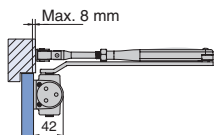

ДВЕРНОЙ ДОВОДЧИК **ABLOY®** DC210

Для внутренних дверей

ДВЕРНОЙ ДОВОДЧИК ABLOY® DC210 ДЛЯ ВНУТРЕННИХ ДВЕРЕЙ

- Литой алюминиевый корпус
- Максимальный угол открывания 180°
- Не имеет сторонности
- Сила закрывания категории 2-3 в соответствии с EN1154
- Максимальная ширина двери 950 мм и вес двери 60 кг
- Регулируемая скорость закрывания и фиксации двери (прихлопа)
- Может быть установлен как на дверное полотно, так и на дверную коробку
- Доступные цвета: серебристый, белый, коричневый
- Протестирован на 500 000 циклов закрывания
- Размеры: длина 210мм, ширина 42мм, высота 56мм
- Температурный режим работы: 0...+45°C

УСТАНОВКА

Сторона открывания

Сторона закрывания

РАЗМЕРЫ

РЕГУЛИРОВКИ

Скорость закрывания и фиксации двери (прихлопа) быстро настраивается в соответствии с Вашими требованиями путем поворота двух клапанов

Сила закрывания регулируется поворотом лапки тягового устройства на 180°.

КОМПЛЕКТ

Дверной доводчик со стандартной тягой, шаблон сверления и винты