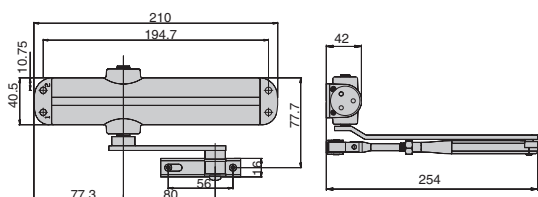

ДВЕРНОЙ ДОВОДЧИК **ABLOY®** DC210

Для внутренних дверей

ДВЕРНОЙ ДОВОДЧИК ABLOY® DC210 ДЛЯ ВНУТРЕННИХ ДВЕРЕЙ

- Литой алюминиевый корпус
- Максимальный угол открывания 180°
- Не имеет сторонности
- Сила закрывания категории 2-3 в соответствии с EN1154
- Максимальная ширина двери 950 мм и вес двери 60 кг
- Регулируемая скорость закрывания и фиксации двери (прихлопа)
- Может быть установлен как на дверное полотно, так и на дверную коробку
- Доступные цвета: серебристый, белый, коричневый
- Протестирован на 500 000 циклов закрывания
- Размеры: длина 210мм, ширина 42мм, высота 56мм
- Температурный режим работы: 0...+45°C

УСТАНОВКА

Сторона открывания

Сторона закрывания

РАЗМЕРЫ

РЕГУЛИРОВКИ

Скорость закрывания и фиксации двери (прихлопа) быстро настраивается в соответствии с Вашими требованиями путем поворота двух клапанов

Сила закрывания регулируется поворотом лапки тягового устройства на 180°.