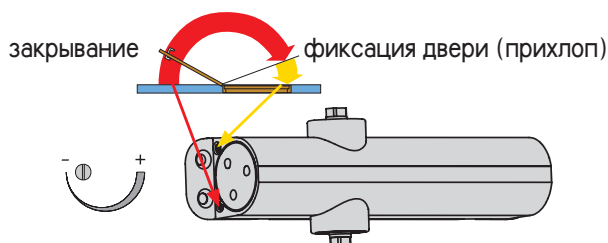

ДВЕРНОЙ ДОВОДЧИК **ABLOY®** DC210

Для внутренних дверей

ДВЕРНОЙ ДОВОДЧИК ABLOY® DC210 ДЛЯ ВНУТРЕННИХ ДВЕРЕЙ

- Литой алюминиевый корпус
- Максимальный угол открывания 180°
- Не имеет сторонности
- Сила закрывания категории 2-3 в соответствии с EN1154
- Максимальная ширина двери 950 мм и вес двери 60 кг
- Регулируемая скорость закрывания и фиксации двери (прихлопа)
- Может быть установлен как на дверное полотно, так и на дверную коробку
- Доступные цвета: серебристый, белый, коричневый
- Протестирован на 500 000 циклов закрывания
- Размеры: длина 210мм, ширина 42мм, высота 56мм
- Температурный режим работы: 0...+45°C

УСТАНОВКА

Сторона открывания

Сторона закрывания

РАЗМЕРЫ

РЕГУЛИРОВКИ

Скорость закрывания и фиксации двери (прихлопа) быстро настраивается в соответствии с Вашими требованиями путем поворота двух клапанов

Сила закрывания регулируется поворотом лапки тягового устройства на 180°.

КОМПЛЕКТ

Дверной доводчик со стандартной тягой, шаблон сверления и винты