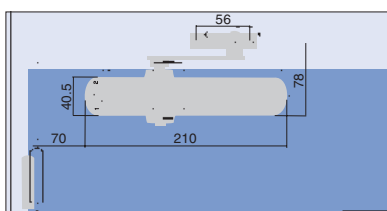

ДВЕРНОЙ ДОВОДЧИК **ABLOY®** DC210

Для внутренних дверей

ДВЕРНОЙ ДОВОДЧИК ABLOY® DC210 ДЛЯ ВНУТРЕННИХ ДВЕРЕЙ

- Литой алюминиевый корпус
- Максимальный угол открывания 180°
- Не имеет сторонности
- Сила закрывания категории 2-3 в соответствии с EN1154
- Максимальная ширина двери 950 мм и вес двери 60 кг
- Регулируемая скорость закрывания и фиксации двери (прихлопа)
- Может быть установлен как на дверное полотно, так и на дверную коробку
- Доступные цвета: серебристый, белый, коричневый
- Протестирован на 500 000 циклов закрывания
- Размеры: длина 210мм, ширина 42мм, высота 56мм
- Температурный режим работы: 0...+45°C

УСТАНОВКА

Сторона открывания

Сторона закрывания

РАЗМЕРЫ

РЕГУЛИРОВКИ

Скорость закрывания и фиксации двери (прихлопа) быстро настраивается в соответствии с Вашими требованиями путем поворота двух клапанов

Сила закрывания регулируется поворотом лапки тягового устройства на 180°.