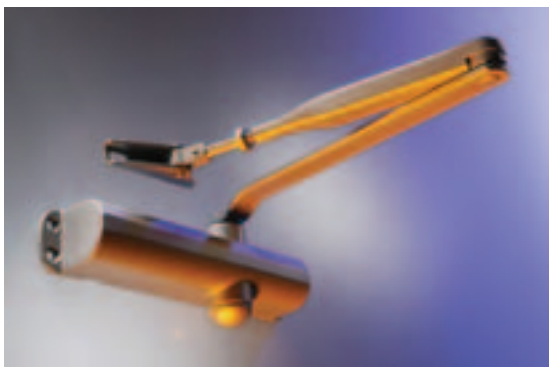

ДВЕРНОЙ ДОВОДЧИК **ABLOY®** DC210

Для внутренних дверей

ДВЕРНОЙ ДОВОДЧИК ABLOY® DC210 ДЛЯ ВНУТРЕННИХ ДВЕРЕЙ

- Литой алюминиевый корпус
- Максимальный угол открывания 180°
- Не имеет сторонности
- Сила закрывания категории 2-3 в соответствии с EN1154
- Максимальная ширина двери 950 мм и вес двери 60 кг
- Регулируемая скорость закрывания и фиксации двери (прихлопа)
- Может быть установлен как на дверное полотно, так и на дверную коробку
- Доступные цвета: серебристый, белый, коричневый
- Протестирован на 500 000 циклов закрывания
- Размеры: длина 210мм, ширина 42мм, высота 56мм
- Температурный режим работы: 0...+45°C

УСТАНОВКА

Сторона открывания

Сторона закрывания

РАЗМЕРЫ

РЕГУЛИРОВКИ

Скорость закрывания и фиксации двери (прихлопа) быстро настраивается в соответствии с Вашими требованиями путем поворота двух клапанов

Сила закрывания регулируется поворотом лапки тягового устройства на 180°.

КОМПЛЕКТ

Дверной доводчик со стандартной тягой, шаблон сверления и винты